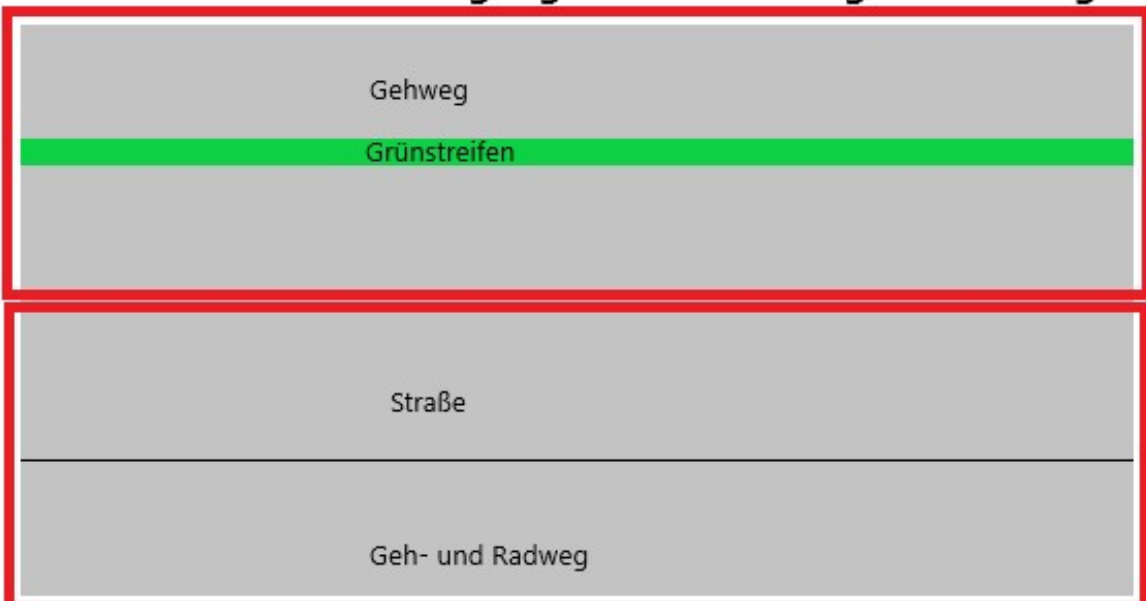

**Grobe Darstellung der Gruppe B des Straßenreinigungs-
verzeichnisses zur Reinigungs- und Sicherheitsverordnung**

Rot umrandet = Reinigungsfläche

**Grobe Darstellung der Gruppe C des Straßenreinigungs-
verzeichnisses zur Reinigungs- und Sicherheitsverordnung**

Rot umrandet = Reinigungsfläche (bis Straßenmitte)