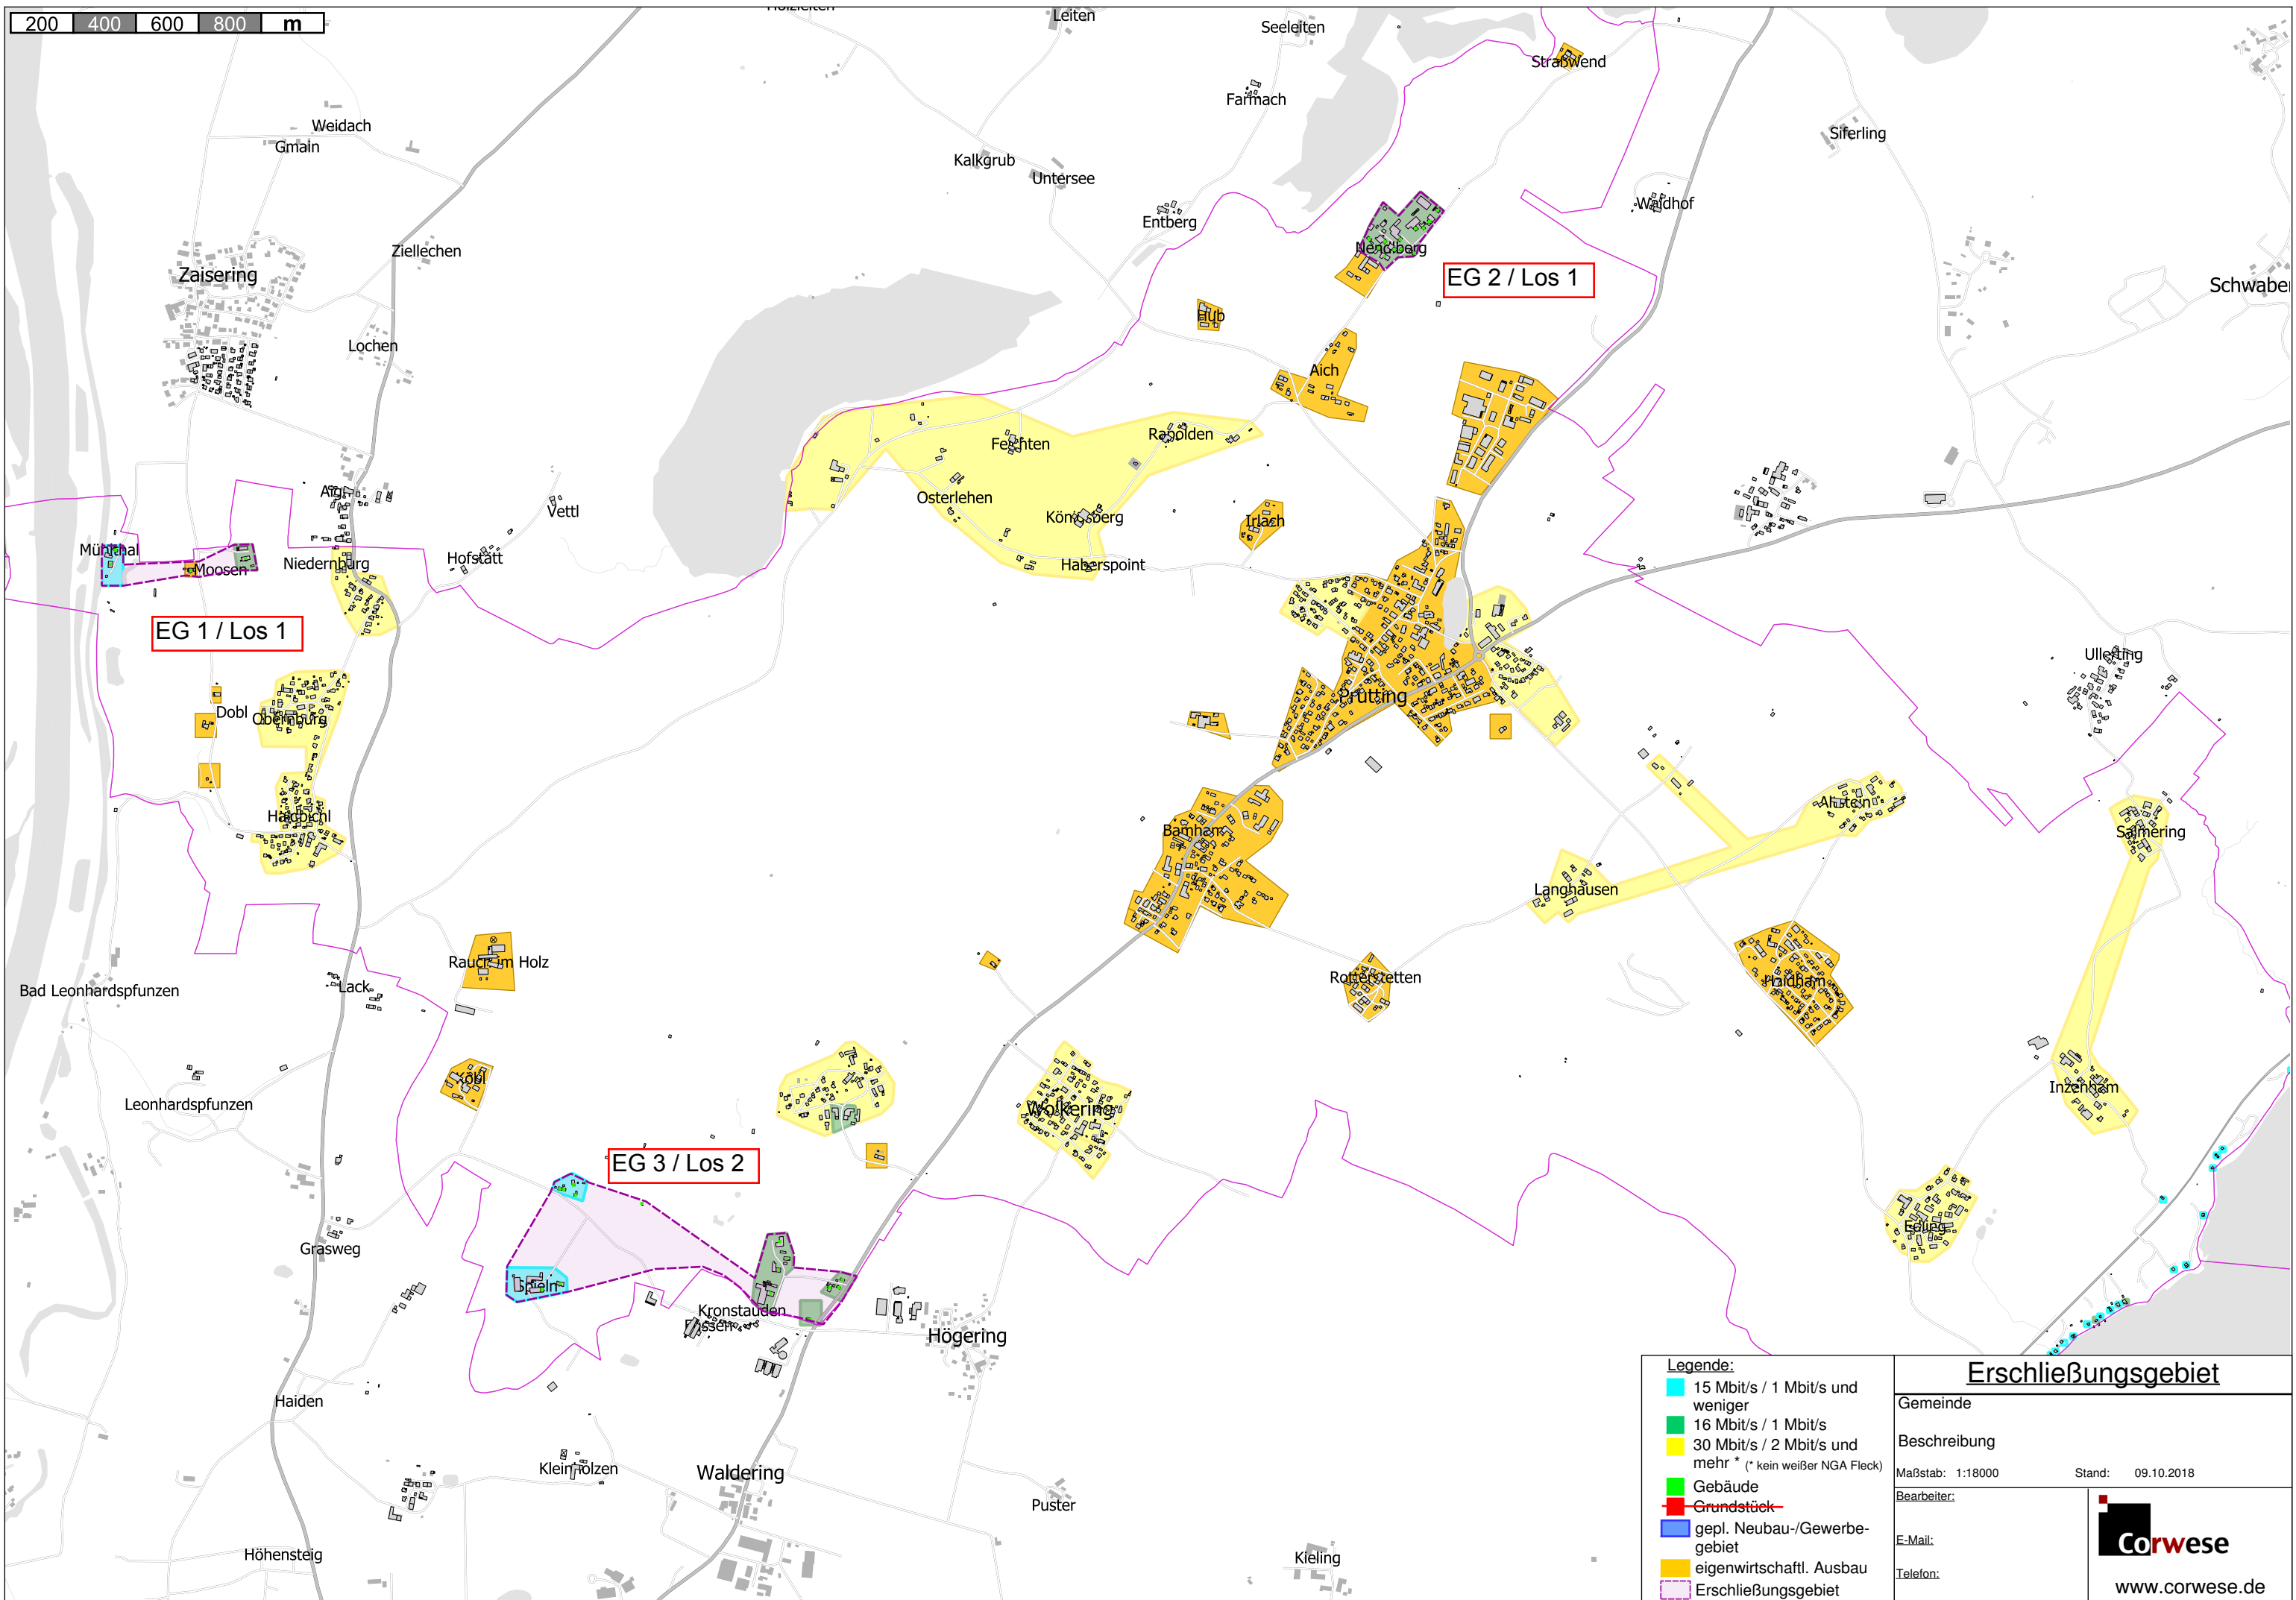

200 400 600 800 m

Legende: <ul style="list-style-type: none">15 Mbit/s / 1 Mbit/s und weniger16 Mbit/s / 1 Mbit/s30 Mbit/s / 2 Mbit/s und mehr * (* kein weißer NGA Fleck)GebäudeGrundstückgepl. Neubau-/Gewerbegebieteigenwirtschaftl. AusbauErschließungsgebiet	Erschließungsgebiet Gemeinde Beschreibung Maßstab: 1:18000 Stand: 09.10.2018 Bearbeiter: E-Mail: Telefon:  www.corwese.de
---	--